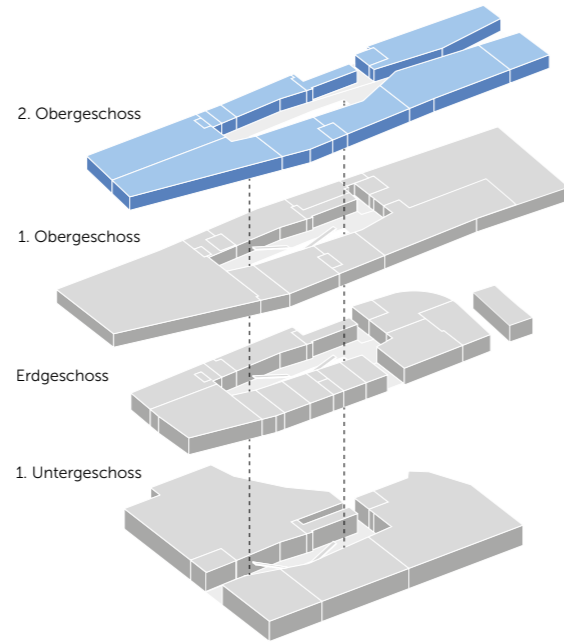

GRUNDRISS

2. OBERGESCHOSS

Mietfläche 1	reserviert
Mietfläche 2	517,5 m ²
Mietfläche 3	Arztpraxis Stenna
Mietfläche 4	234,7 m ²
Mietfläche 5	Graubündner Kantonalbank
Mietfläche 6	Weisse Arena Gruppe
Mietfläche 7	Weisse Arena Gruppe
Mietfläche 8	163,7 m ²

STENNA Center

0 1 10 20 m
1 : 400