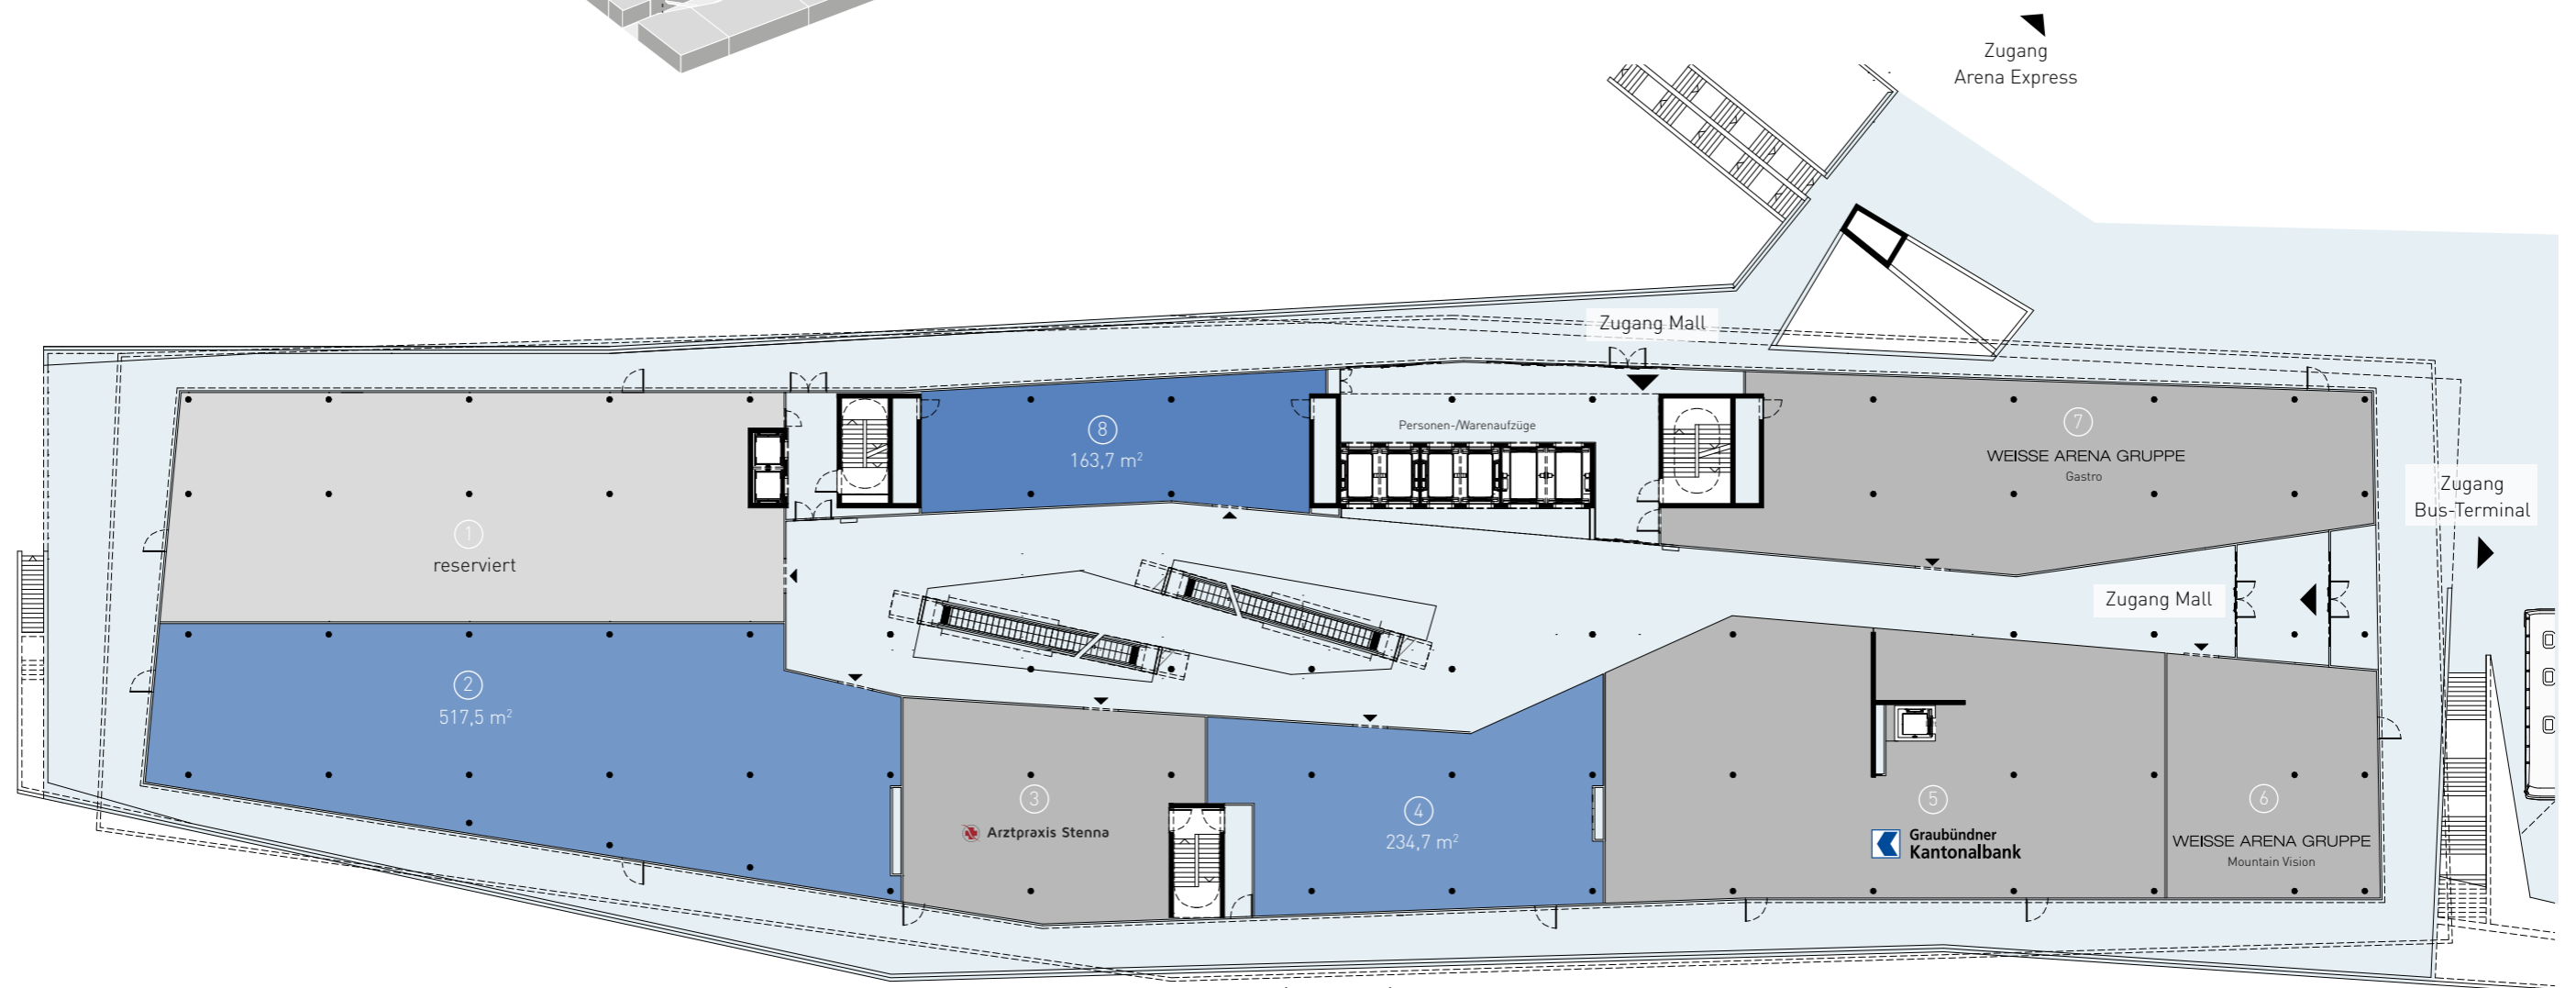

GRUNDRISS

2. OBERGESCHOSS

Mietfläche 1	reserviert
Mietfläche 2	517,5 m ²
Mietfläche 3	Arztpraxis Stenna
Mietfläche 4	234,7 m ²
Mietfläche 5	Graubündner Kantonalbank
Mietfläche 6	Weisse Arena Gruppe
Mietfläche 7	Weisse Arena Gruppe
Mietfläche 8	163,7 m ²

STENNA Center

0 1 10 20 m
1 : 400