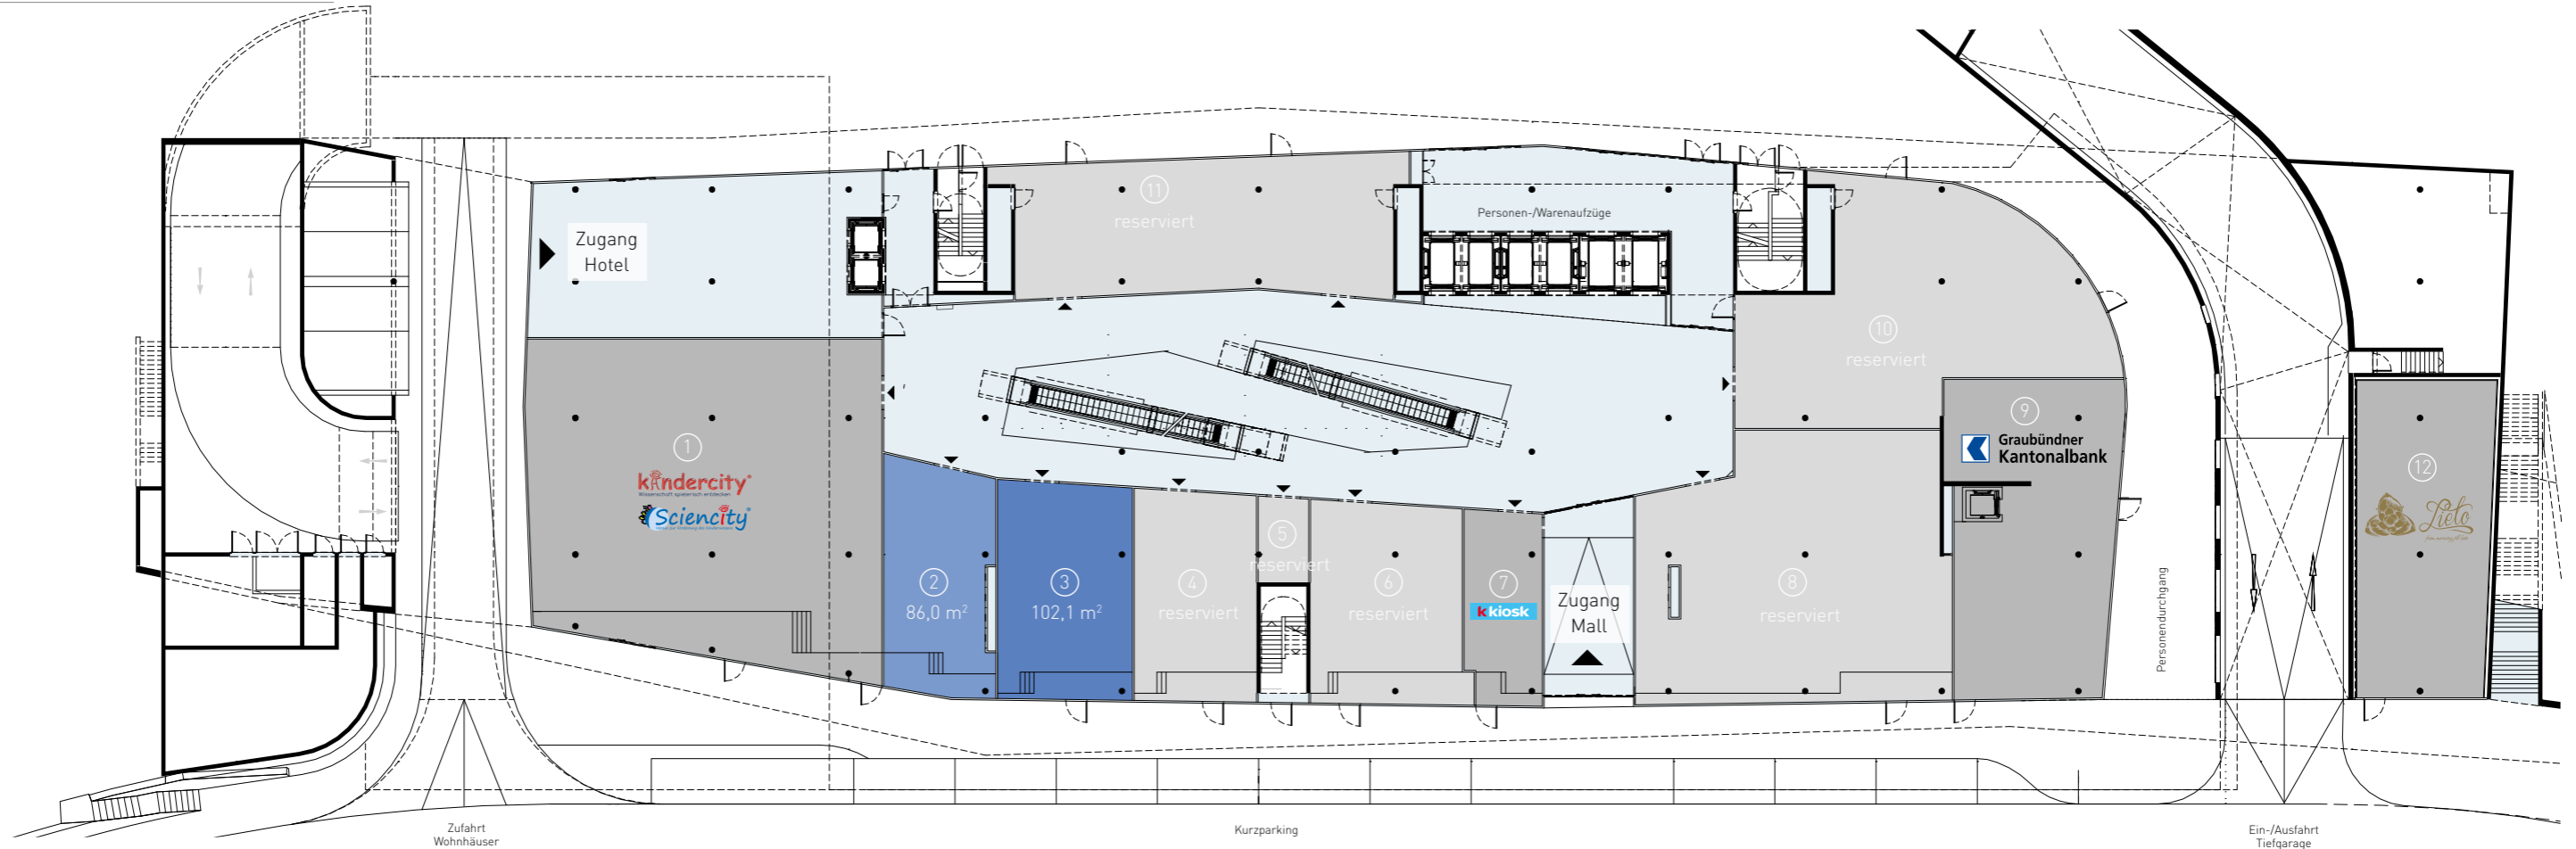

GRUNDRISS

ERDGESCHOSS

Mietfläche 1	Kindercity/Sciencity
Mietfläche 2	86,0 m ²
Mietfläche 3	102,1 m ²
Mietfläche 4	reserviert
Mietfläche 5	reserviert
Mietfläche 6	reserviert
Mietfläche 7	Kiosk
Mietfläche 8	reserviert
Mietfläche 9	Graubündner Kantonalbank
Mietfläche 10	reserviert
Mietfläche 11	reserviert
Mietfläche 12	Lieto Bar

0 1 10 20 m
1 : 400