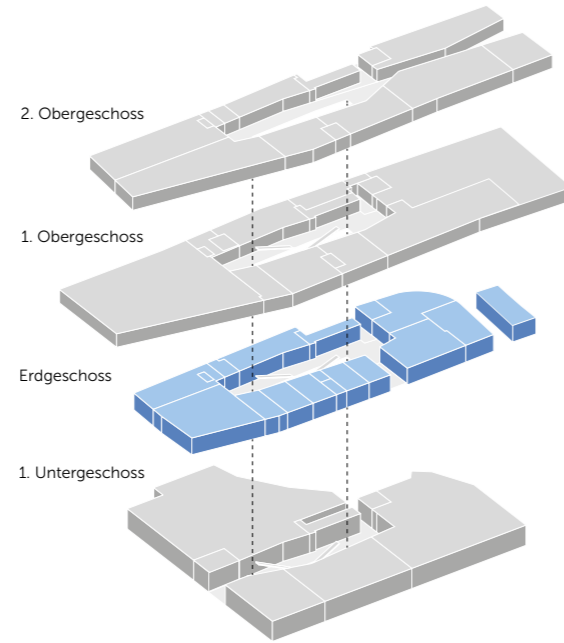

GRUNDRISS

ERDGESCHOSS

Mietfläche 1	Kindercity/Sciencity
Mietfläche 2	86,0 m ²
Mietfläche 3	102,1 m ²
Mietfläche 4	reserviert
Mietfläche 5	reserviert
Mietfläche 6	reserviert
Mietfläche 7	Kiosk
Mietfläche 8	reserviert
Mietfläche 9	Graubündner Kantonalbank
Mietfläche 10	reserviert
Mietfläche 11	reserviert
Mietfläche 12	Lieto Bar

0 1 10 20 m
1 : 400